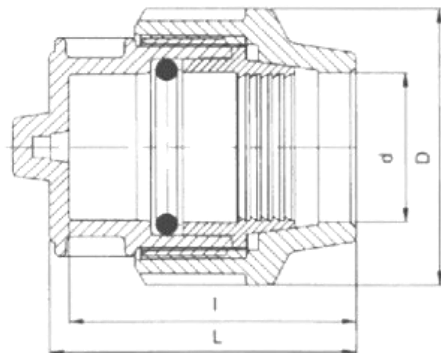

ZPT40mm záslepka tlaková - záslepka tlaková pre HDPE 40mm

14SPY0046

14SPY0046 ROZMER
HDPE40 40

D	I	L
74	74	98